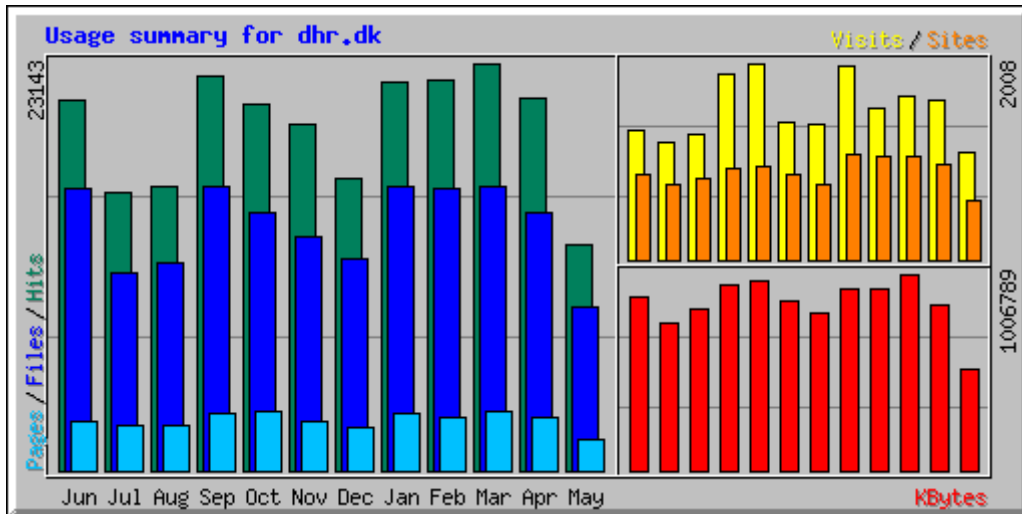

Usage Statistics for dhr.dk

Summary Period: Last 12 Months
Generated 20-May-2010

Summary by Month

Month	Daily Avg				Monthly Totals					
	Hits	Files	Pages	Visits	Sites	KBytes	Visits	Pages	Files	Hits
May 2010	639	462	88	54	614	521067	1090	1770	9254	12781
Apr 2010	705	489	99	54	981	844442	1632	2977	14689	21177
Mar 2010	746	522	107	54	1049	1006789	1679	3320	16183	23143
Feb 2010	792	570	108	55	1048	933430	1554	3048	15970	22176
Jan 2010	709	521	104	63	1076	929739	1978	3252	16154	22004
Dec 2009	533	388	79	44	759	805174	1386	2472	12048	16534
Nov 2009	656	444	94	46	878	872853	1394	2840	13321	19680
Oct 2009	671	473	109	64	945	966783	2008	3402	14681	20804
Sep 2009	747	538	106	63	940	949919	1895	3195	16163	22411
Aug 2009	521	378	82	41	840	830897	1290	2545	11743	16161
Jul 2009	510	361	84	38	766	752320	1195	2615	11219	15823
Jun 2009	702	533	93	43	874	884224	1316	2817	16004	21068
Totals						10297637	18417	34253	167429	233762